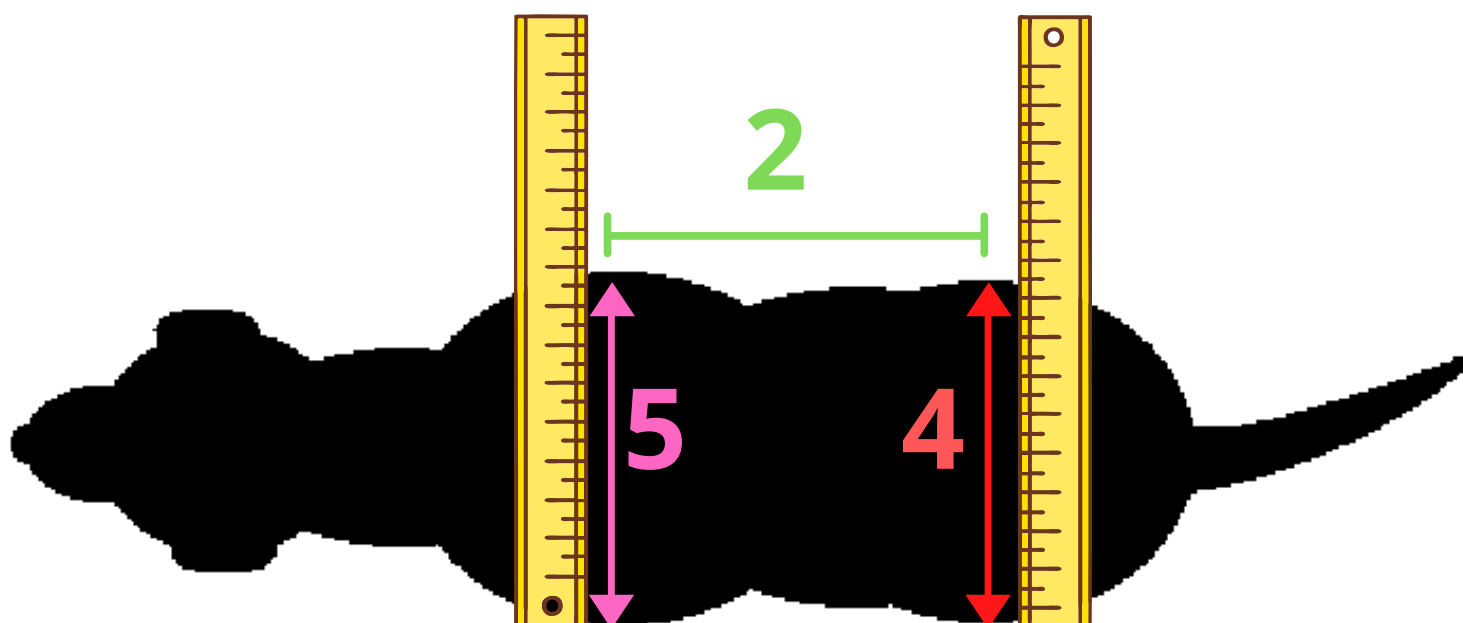

Není dobré měřit ve spěchu, zvířátko z vás cítí nervozitu, nechce spolupracovat a vznikají nepříjemné pocity na obou stranách.

Mnoho lidí má obavy při měření velkých plemen – pejsek se neudrží sám a podpírání psa a přesné měření je často náročné. Při měření větších plemen si nejlépe poradíte tak, že povoláte k sobě někoho na pomoc a když to nejde měření provedete v leže pejska.

Žádné centimetry nikde nepřidávejte, to uděláme my za Vás. Vozík pak nemusel pejskovi či kočičce sedět tak jak má.

1 - výška psa k vrcholu stehna

Toto měření slouží určení výšky vozíku, měříme od země po vrchol zadního stehna. V případě, že pes sám nestojí, měříme v leže na boku, nohu natáhneme tak, jako kdyby stál.

2 - délka od středu plece po vrchol stehna

Toto měření slouží určení délky vozíku, měříme od vrcholu zadního stehna po střed plece. V případě, že pes sám nestojí, měříme v leže na boku.

3 - šířka stehna

Toto měření slouží určení otvoru pro zadní nohu. V žádném případě neměříme obvod stehna. Měříme od jedné strany stehna k druhé straně téhož stehna, metr neobýbáme. V případě, že pes sám nestojí, měříme v leže na boku.