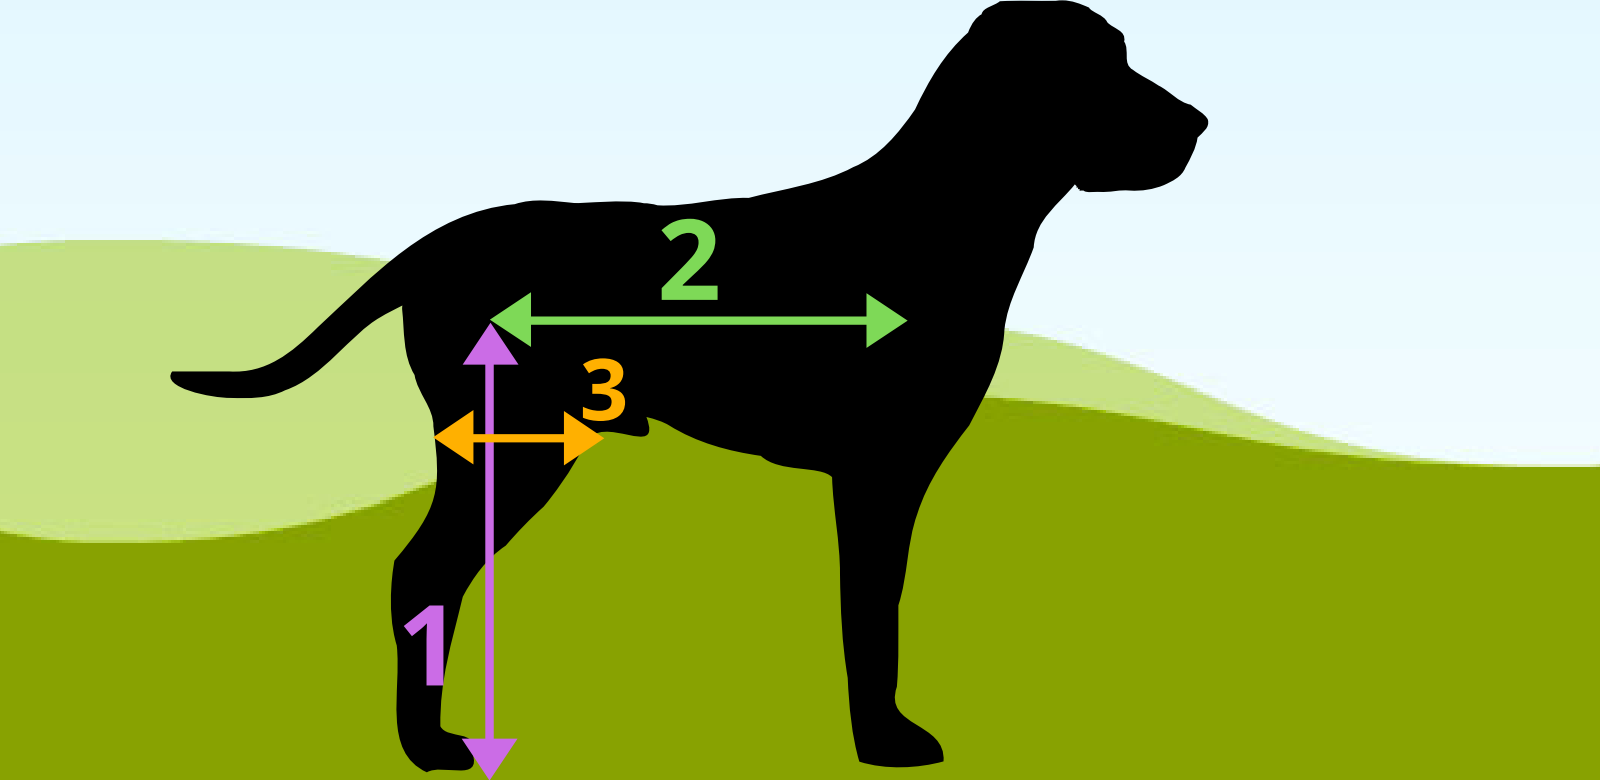

www.invalidnivozikpropsy.cz

NÁVOD NA ZMĚŘENÍ PSA NEBO KOČKY

k výrobě invalidního
vozíčku.

Budete potřebovat metr, nejlépe krejčovský, také se na některé míry hodí klasické pravítko a několik minut volného času.

Není dobré měřit ve spěchu, zvířátko z vás cítí nervozitu, nechce spolupracovat a vznikají nepříjemné pocity na obou stranách.

Mnoho lidí má obavy při měření velkých plemen – pejsek se neudrží sám a podpírání psa a přesné měření je často náročné. Při měření větších plemen si nejlépe poradíte tak, že povoláte k sobě někoho na pomoc a když to nejde měření provedete v leže pejska.

Žádné centimetry nikde nepřidávejte, to uděláme my za Vás. Vozík pak nemusel pejskovi či kočičce sedět tak jak má.

1 - výška psa k vrcholu stehna

Toto měření slouží určení výšky vozíku, měříme od země po vrchol zadního stehna. V případě, že pes sám nestojí, měříme v leže na boku, nohu natáhneme tak, jako kdyby stál.

Toto měření slouží určení otvoru pro zadní nohu. V žádném případě neměříme obvod stehna. Měříme od jedné strany stehna k druhé straně téhož stehna, metr neobýbáme. V případě, že pes sám nestojí, měříme v leže na boku.